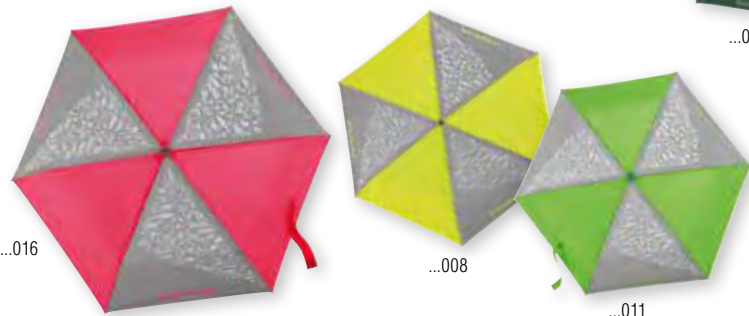

...008

...001

...029

MAGIC RAIN-EFFEKT

188285...

REGENSCHIRM NEON

mit reflektierendem Print,
per Stück

€ 25,99